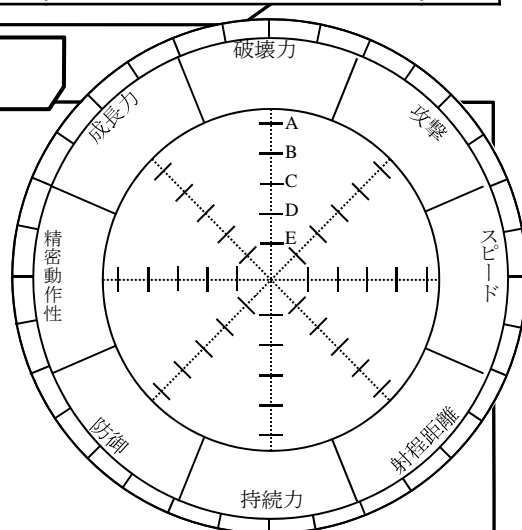

JOJO's BIZARRE Adventure TRPG Character sheet

プレイヤー [_____]
マスター [_____]

特殊な才能

基本情報

JOJOポイント

最大値：7
初期値：1

タロットカード

最大値：2
初期値：0

リタイアポイント

最大値：5
初期値：5

名前

人間特性

個性	基本ランク	限定ランク	個性	詳細	ランク
身体	A B C D		性格		D
運動	A B C D		性格		D
外見	A B C D		性格		D
技術	A B C D		性格		D
知識	A B C D		性格		D
感覚	A B C D		性格		D
人脈	A B C D		弱点		E
資産	A B C D		弱点		E

スタンド名

能力

スタンドの特性	E	D	C	B	A	初期状態	射程	攻撃	造形	選択後
破壊力	無力	非力	人間並	強い	超強い	C				
精密動作性	制御困難	大雑把	人間並	精密	超精密	C				
スピード	動けない	のろい	人間並	高速	超高速	C				
持続力	一瞬	数秒	数分	数十分	数日	D				
成長性	なし	微	小	中	大	A				
射程距離	本体接触	2m	10m	50m	1km	C				
攻撃条件	不可	非攻撃	要攻撃	条件必中	範囲強制	C				
防御性能		-	人間並	強固	条件無敵	C				

メモ